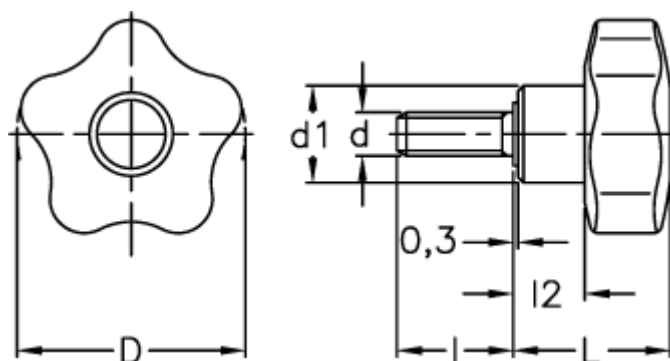

Varenummer: 23020698216
Beskrivelse: E+G Stjernegreb i termoplast
VCT.25 p-M5x10-C6, rød dækkappe

Mål

D = 25
d1 = 13
d 6g = M5
l = 10
L = 19.0
l2 = 8